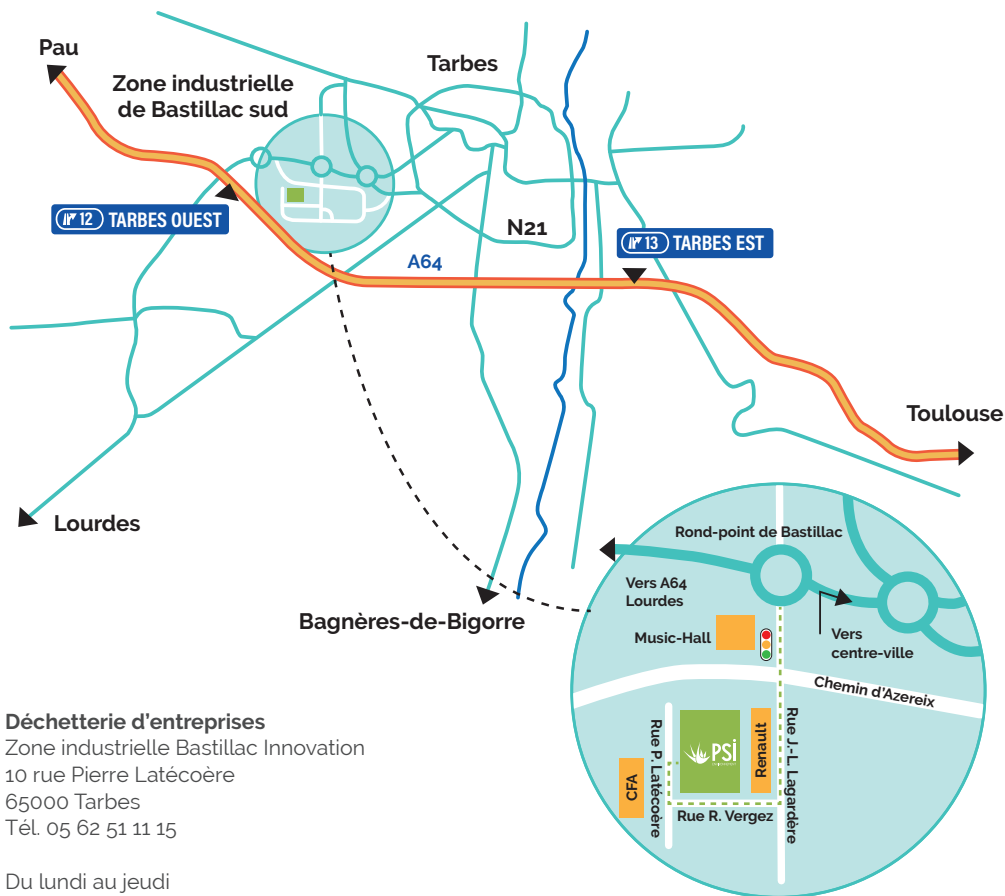

PLAN D'ACCÈS DÉCHETTERIE D'ENTREPRISES DE TARBES

Déchetterie d'entreprises

Zone industrielle Bastillac Innovation
10 rue Pierre Latécoère
65000 Tarbes
Tél. 05 62 51 11 15

Du lundi au jeudi
de 7h30 à 12h et de 13h30 à 17h.
Le vendredi
de 7h30 à 12h et de 13h30 à 16h.

CONSIGNES SÉCURITÉ ET ENVIRONNEMENT

Respecter la limite
de vitesse

Interdiction de fumer
(sauf en zone fumeurs)

Interdiction d'accéder
aux zones non autorisées

Se tenir en dehors des zones
d'évolution des engins de
manutention qui sont prioritaires

Se tenir en dehors de la zone
de déchargement des bennes

Respecter le tri des déchets sur le
site, n'hésitez pas à vous adresser
à l'accueil ou au personnel sur place