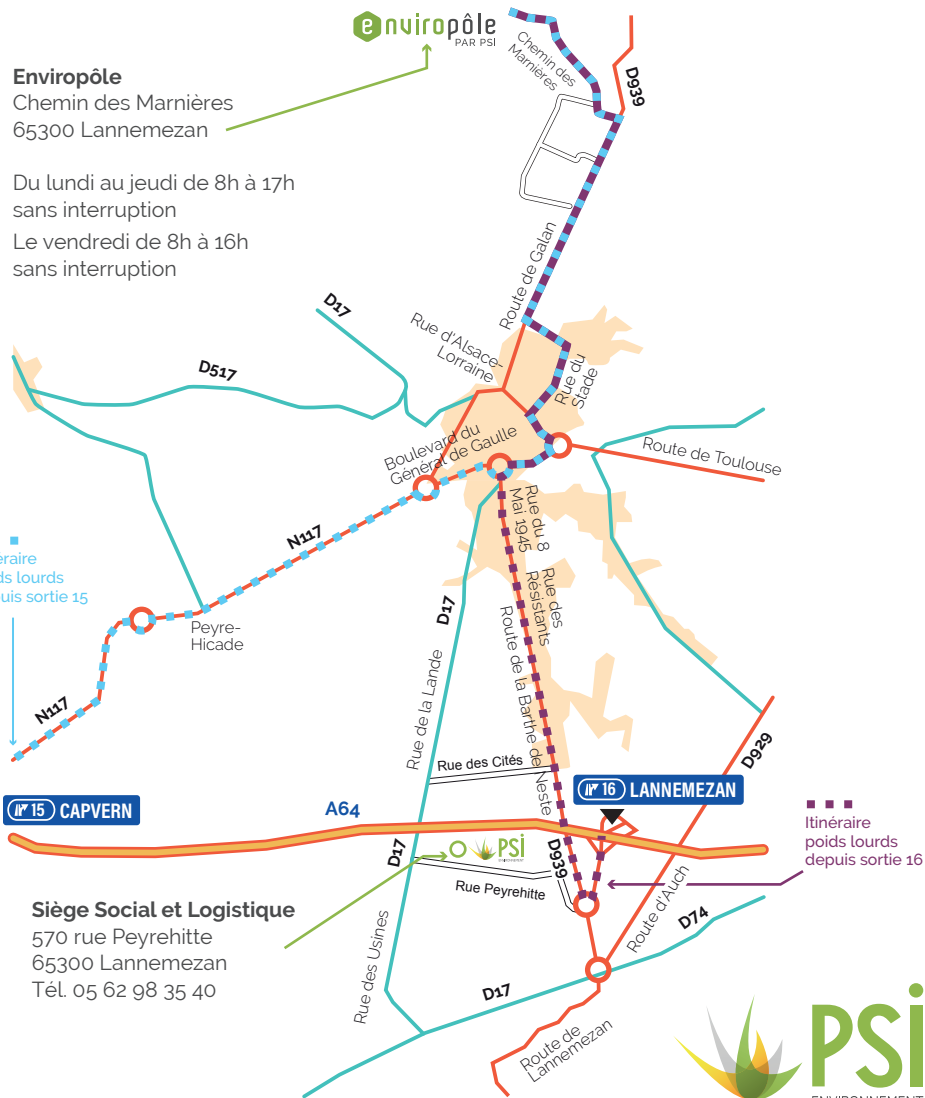

PLAN D'ACCÈS SIÈGE SOCIAL DE LANNEMEZAN ET ENVIROPÔLE

Enviropôle

Chemin des Marnières
65300 Lannemezan

Du lundi au jeudi de 8h à 17h
sans interruption
Le vendredi de 8h à 16h
sans interruption

Itinéraire poids lourds depuis sortie 15

Itinéraire poids lourds depuis sortie 16

Siège Social et Logistique

570 rue Peyrehitte
65300 Lannemezan
Tél. 05 62 98 35 40

CONSIGNES SÉCURITÉ ET ENVIRONNEMENT

Tenue de travail adaptée

Chaussures de sécurité

Gilet haute visibilité

Respecter la limite de vitesse

Interdiction de fumer (sauf en zone fumeurs)

Interdiction d'accéder aux zones non autorisées

Se tenir en dehors des zones d'évolution des engins de manutention qui sont prioritaires

Se tenir en dehors de la zone de déchargement des bennes

Respecter le tri des déchets sur le site, n'hésitez pas à vous adresser à l'accueil ou au personnel sur place